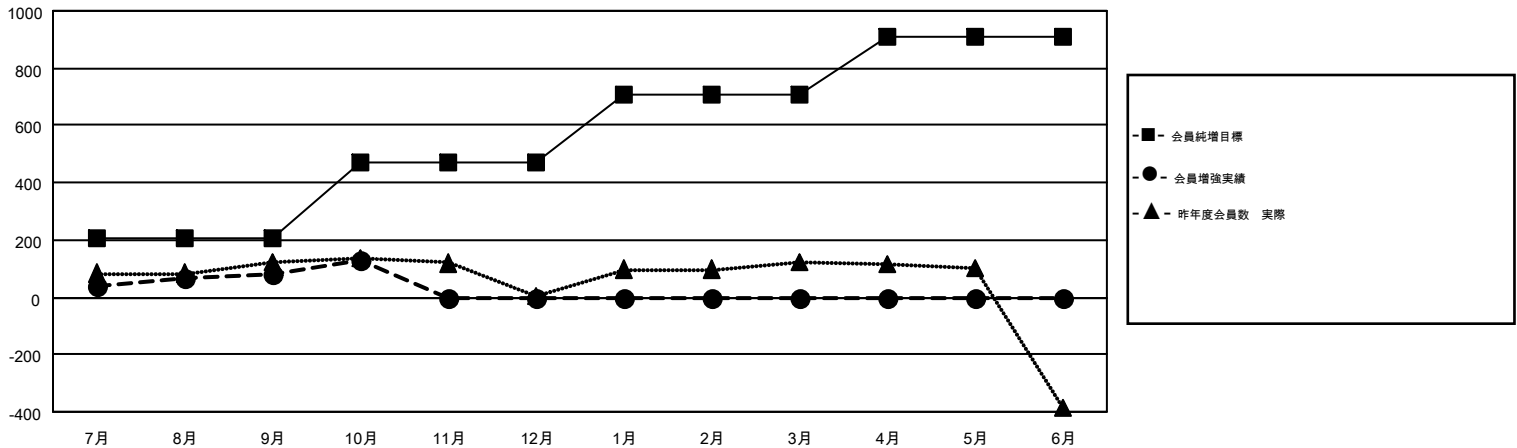

GMT MONTHLY MEMBERSHIP PROGRESS REPORT

Results as of: 10/31/2017

Multiple District 330

LOCATION: JAPAN

GMT: MASAYOSHI MARUYAMA, YASUHISA NAKAMURA

GMT会則地域 5

クラブ				名			
結果: 2017-2018				結果: 2017-2018			
四半期	新クラブ目標	新クラブ	解散クラブ	四半期	会員純増目標	会員増強実績	退会者(転籍を含む)実際
7月/8月/9月	1	0	0	7月/8月/9月	205	372	268
10月/11月/12月	1	0	0	10月/11月/12月	265	94	40
1月/2月/3月	3	0	0	1月/2月/3月	240	0	0
4月/5月/6月	2	0	0	4月/5月/6月	200	0	0

新クラブ目標及び実績累計

会員目標及び実績累計

解散クラブ: 0	208 CLUBS OF 447 一名以上の新会員を登録	男女別 男性 10,215 (78.10%) 女性 2,864 (21.90%)
退会者 物故会員 32 クラブ解散 0 その他 276 合計 308	会員累計データを見るには、ここをクリック	世帯主/家族会員合計 4,182 国際会費半額の家族会員 2,542