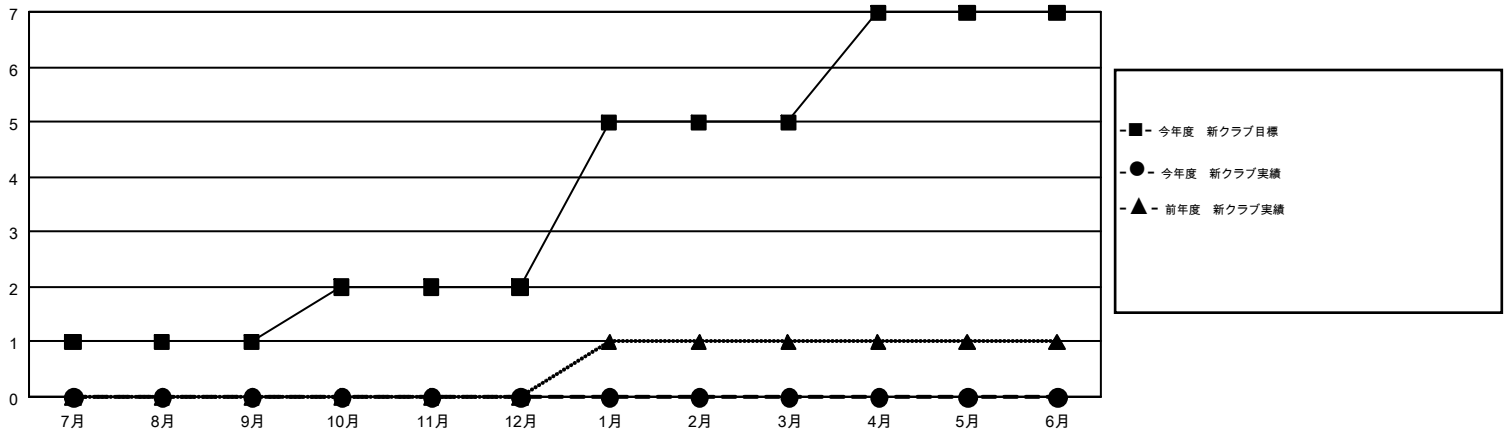

GMT MONTHLY MEMBERSHIP PROGRESS REPORT

Results as of: 10/31/2017

Multiple District 330

LOCATION: JAPAN

GMT: MASAYOSHI MARUYAMA, YASUHISA NAKAMURA

GMT会則地域 5

クラブ				名			
結果: 2017-2018				結果: 2017-2018			
四半期	新クラブ目標	新クラブ	解散クラブ	四半期	会員純増目標	会員増強実績	退会者(転籍を含む)実際
7月/8月/9月	1	0	0	7月/8月/9月	205	372	268
10月/11月/12月	1	0	0	10月/11月/12月	265	94	40
1月/2月/3月	3	0	0	1月/2月/3月	240	0	0
4月/5月/6月	2	0	0	4月/5月/6月	200	0	0

新クラブ目標及び実績累計

会員目標及び実績累計

解散クラブ: 0	208 CLUBS OF 447 一名以上の新会員を登録	男女別 男性 10,215 (78.10%) 女性 2,864 (21.90%)
退会者 物故会員 32 クラブ解散 0 その他 276 合計 308	会員累計データを見るには、ここをクリック	世帯主/家族会員合計 4,182 国際会費半額の家族会員 2,542